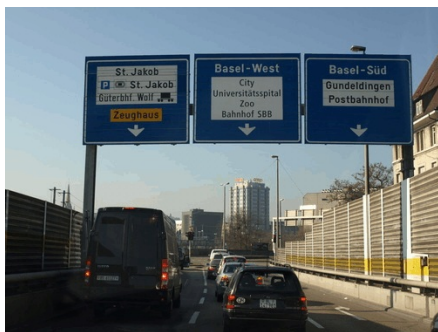

# HIER BESCHREIBEN WIR IHNEN DEN WEG AB AUTOBAHN ZUM 3CAMERE

Bild 1

Bild 2

Bild 3

Verlassen Sie die Autobahn bei der Ausfahrt Basel City (Ausfahrt Nr. 5. Achtung: auf der Autobahn die linke Spur nehmen). Beim ersten Lichtsignal (Bild 1) fahren Sie halbrechts (mittlere Spur). Bei der nächsten Kreuzung geradeaus (Bild 2). Weiter geradeaus. Vor dem Postgebäude biegen Sie links ab (Bild 3) (Wegweiser Basel Süd Parking). Nächste Kreuzung rechts. Nach der nächsten Linkskurve geradeaus, 1 Strasse mit Tramgeleisen überqueren. Beim nächsten Lichtsignal rechts, die nächste Querstrasse überqueren ... noch 50 Meter und Sie sind vor dem 3camere. Es hat vor dem Haus einen kleinen Parkplatz zum Ein- und Auslad.